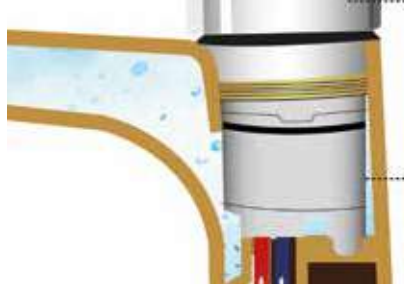

TEKNOLOJİ

Kaliteli Pirinç Hammadde

Kaliteli pirinç malzeme mükemmel kaplama yüzeyi sağlar ve hijyenik kullanım sağlar.

Hassas Bağlantı

Pürüzsüz armatür yüzeyleri ile konforlu akış sağlar.

Yüzey Kaplama

Yüksek sınıf yüzey kaplama teknolojisi armatür yüzeyini parlak ve korozyona karşı uzun süre dayanıklı hale getirir.