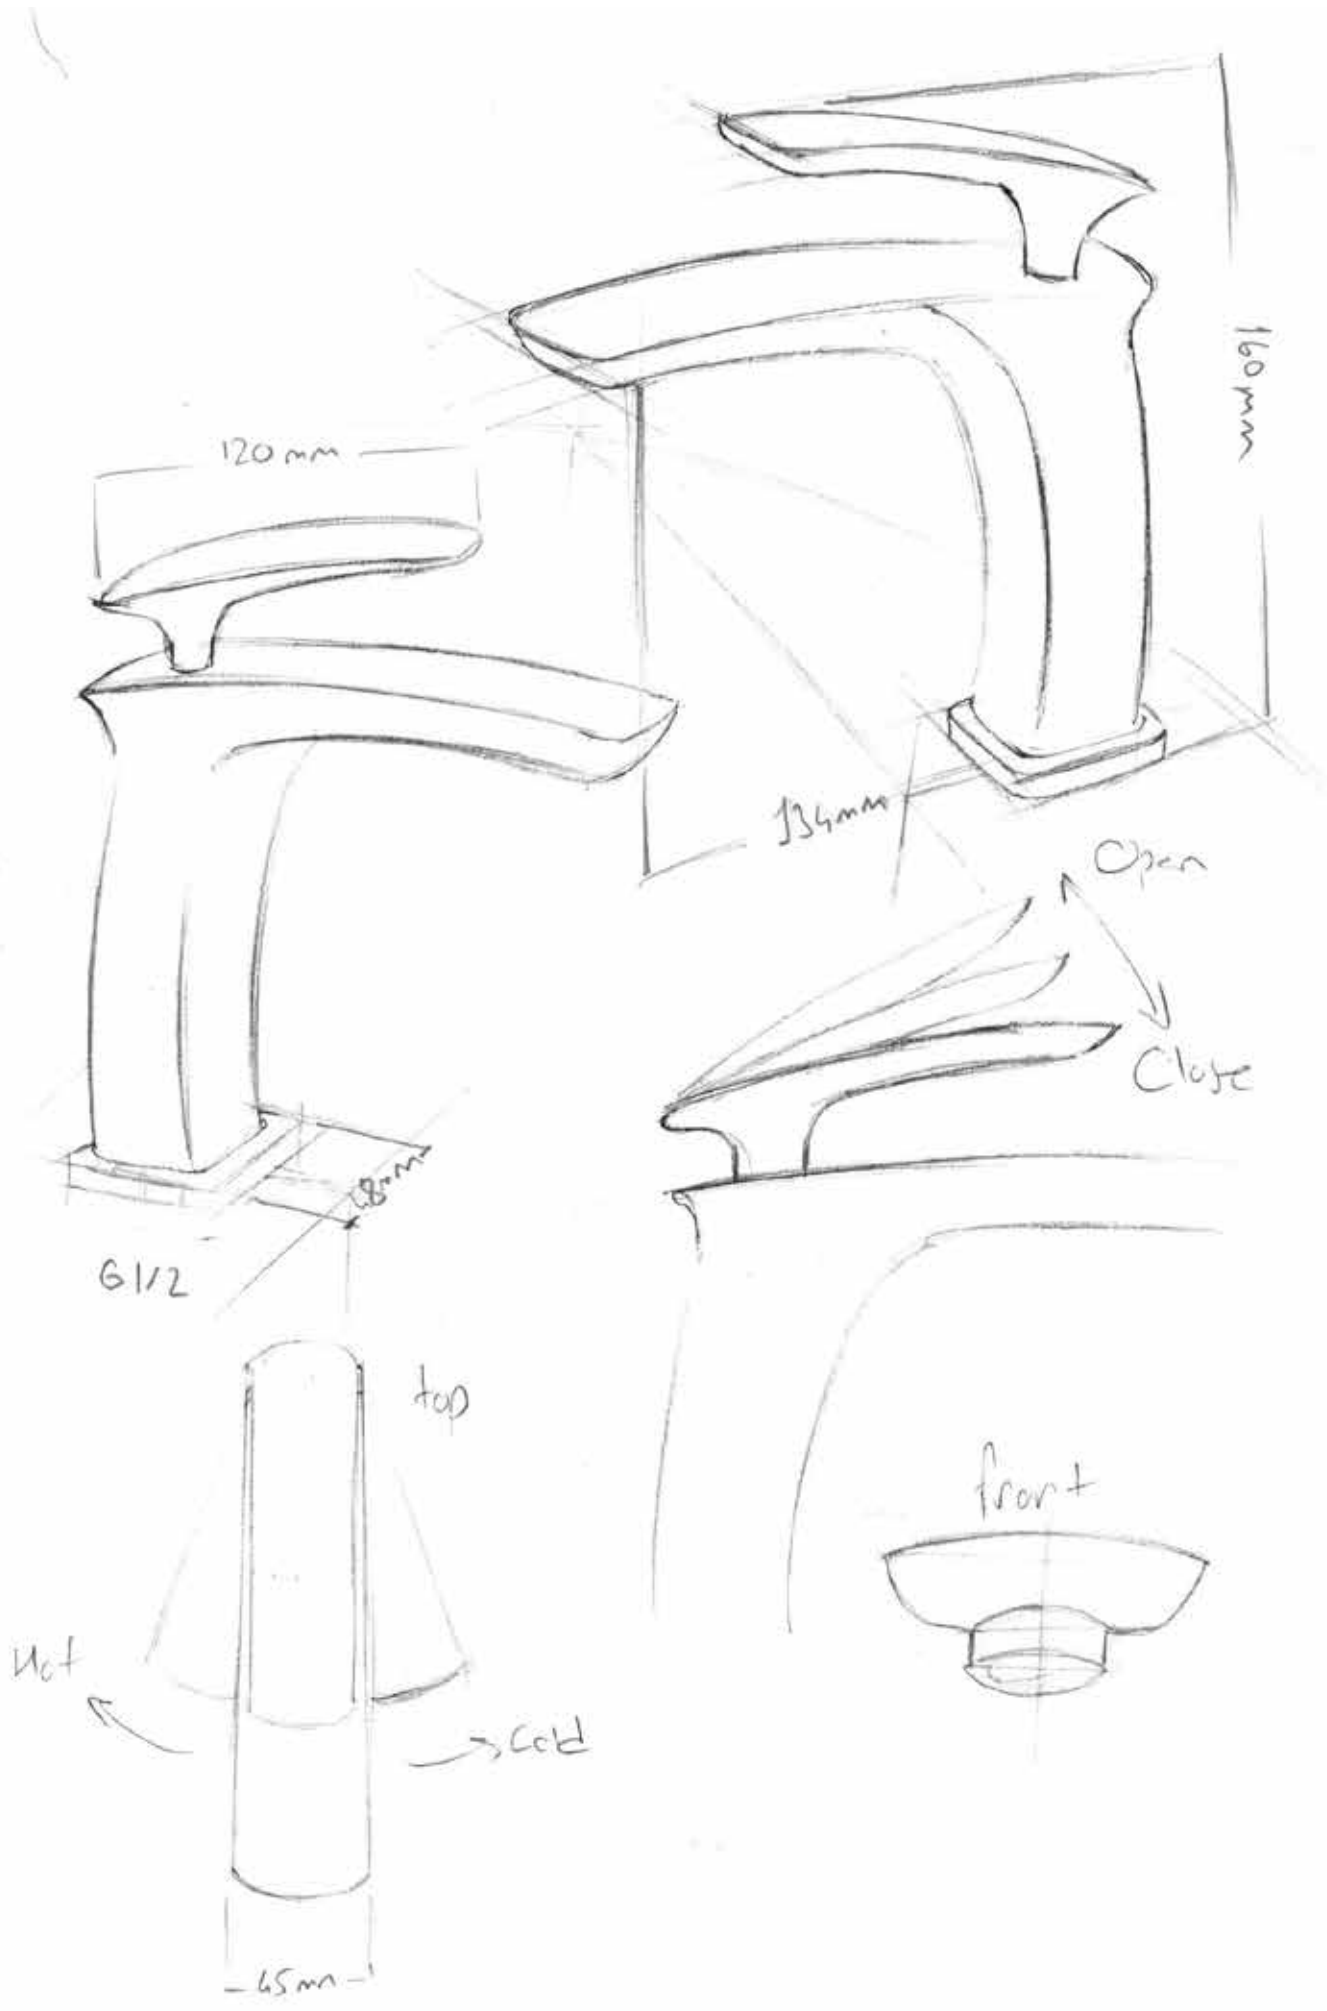

newarc®
choose your own style

19

FIYAT KATALOĐU

50 yıllık tecrübesiyle **NEWARC** yüksek kalite standartlarına ve müşteri memnuniyetine yönelik başarılı girişimleriyle günümüz Armatür ve Vitrifiye sektöründe hizmetlerine devam etmektedir. Mutfak ve banyolar için armatürler üreten **NEWARC** markası, planlı yatırımları ve teknolojik gelişmeleri takip eden vizyonu sayesinde, Sancaktepe'deki armatür ve Çorlu'daki vitrifiye tesislerinde faaliyetini sürdürmektedir.